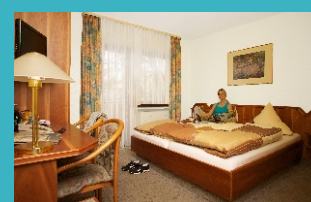

*am Wochenende und an Feiertagen € 10 Aufpreis pro Greenfee
Einzelzimmerzuschlag € 10 pro Tag

Weitere interessante Angebote auf Anfrage

Familie Rabung

Rubensteiner Straße • 66453 Herbitzheim
Tel.: 0 68 43 - 8000-0 • Fax: 0 68 43 - 8000-30
www.bliesbruck.de • info@bliesbruck.de