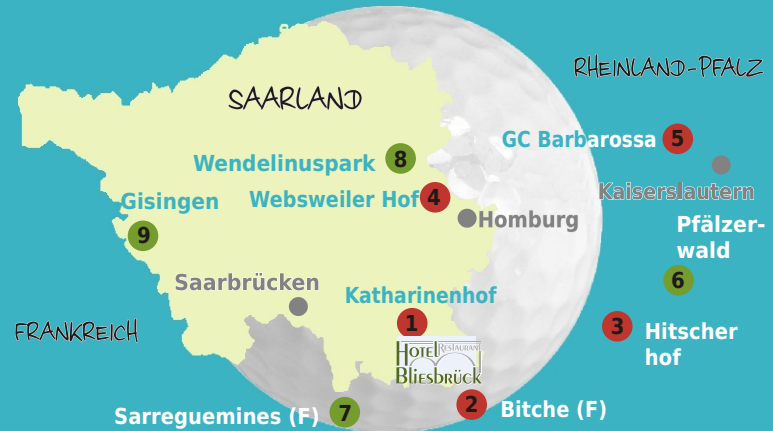

## Golfplätze in der Umgebung mit Entfernung zum Hotel

- 1** Katharinenhof (4,5 km | 18-Loch)  
Info: [www.golfclub-katharinenhof.de](http://www.golfclub-katharinenhof.de)
- 2** Bitche (F) (31,1 km | 27-Loch)  
Info: [www.golf-bitche.com](http://www.golf-bitche.com)
- 3** Hitscherhof (39,4 km | 18-Loch)  
Info: [www.gcwestpfalz.de](http://www.gcwestpfalz.de)
- 4** Websweiler Hof (36,6 km | 18-Loch)  
Info: [www.golfsaar.de](http://www.golfsaar.de)
- 5** Barbarossa (58,3 km | 18 Loch)  
Info: [www.golfclub-barbarossa.de](http://www.golfclub-barbarossa.de)
- 6** Pfälzerwald (52,2 km | 18-Loch)  
Info: [www.gc-pfaelzerwald.de](http://www.gc-pfaelzerwald.de)
- 7** Sarreguemines (F) (21,1 km | 18-Loch)  
Info: [www.golfdesarreguemines.com](http://www.golfdesarreguemines.com)
- 8** Wendelinuspark (52,4 km | 27-Loch)  
Info: [www.golfclub-stwendel.de](http://www.golfclub-stwendel.de)
- 9** Gisingen (55,7 km | 18-Loch)

# UNSERE TOP-ANGEBOTE FÜR IHREN GOLFUURLAUB

HOTEL RESTAURANT  
Bliesbrück

## Grenzenlos Golfen in Saar-Lor-Lux

auf den Golfanlagen Katharinenhof (D| 18-Loch),  
Bitche (F| 27-Loch), Hitscherhof (D| 18-Loch),  
Websweiler Hof (D| 18-Loch) Barbarossa (D| 18-Loch) uvm